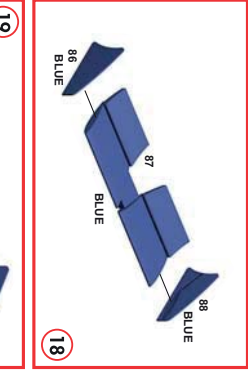

- 95-98 SEMI GLOSS BLACK
- 97-98 GLOSS BLACK
- 99-100 MATT BLACK
- 101-102 MATT BLACK
- 103-104 SEMI GLOSS BLACK

- 105-106 SEMI GLOSS BLACK
- 107-108 SEMI GLOSS BLACK
- 109-110 MATT BLACK
- 111-112 MATT BLACK
- 113-114 SEMI GLOSS BLACK

MONACO G. P. 1986
7 - R. PATRESE Ret. 8 - E. DE ANGELIS Ret.