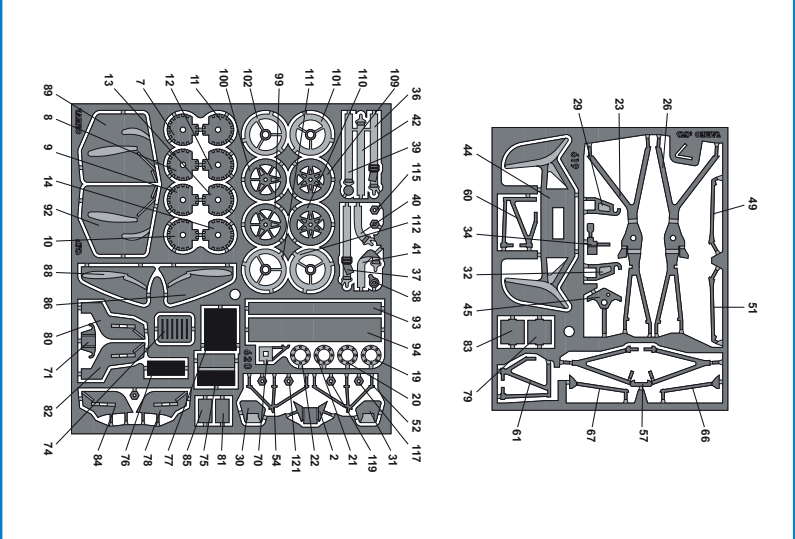

MONACO G. P. 1986
7 - R. PATRESE Ret. 8 - E. DE ANGELIS Ret.