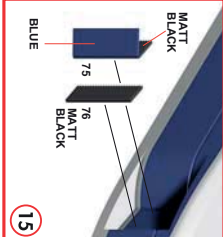

- 95-98 SEMI GLOSS BLACK
- 97-98 GLOSS BLACK
- 99-100 MATT BLACK
- 101-102 MATT BLACK
- 103-104 SEMI GLOSS BLACK

- 105-106 SEMI GLOSS BLACK
- 107-108 SEMI GLOSS BLACK
- 109-110 MATT BLACK
- 111-112 MATT BLACK
- 113-114 SEMI GLOSS BLACK

MONACO G. P. 1986
7 - R. PATRESE Ret. 8 - E. DE ANGELIS Ret.