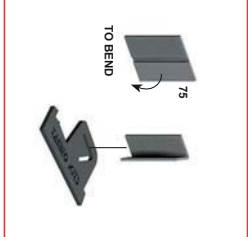

- 95-98 SEMI GLOSS BLACK
- 97-98 GLOSS BLACK
- 99-100 MATT BLACK
- 101-102 MATT BLACK
- 103-104 SEMI GLOSS BLACK

- 105-106 SEMI GLOSS BLACK
- 107-108 SEMI GLOSS BLACK
- 109-110 MATT BLACK
- 111-112 MATT BLACK
- 113-114 SEMI GLOSS BLACK

MONACO G. P. 1986
7 - R. PATRESE Ret. 8 - E. DE ANGELIS Ret.