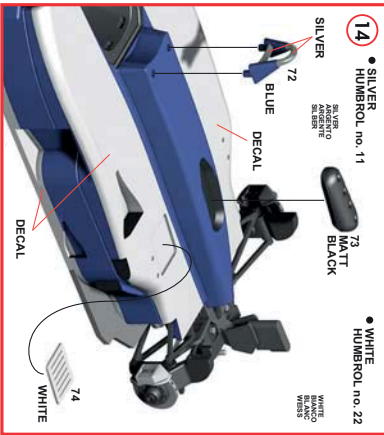

- 95-98 SEMI GLOSS BLACK
- 97-98 GLOSS BLACK
- 99-100 MATT BLACK
- 101-102 MATT BLACK
- 103-104 SEMI GLOSS BLACK

- 105-106 SEMI GLOSS BLACK
- 107-108 SEMI GLOSS BLACK
- 109-110 MATT BLACK
- 111-112 MATT BLACK
- 113-114 SEMI GLOSS BLACK

MONACO G. P. 1986
7 - R. PATRESE Ret. 8 - E. DE ANGELIS Ret.