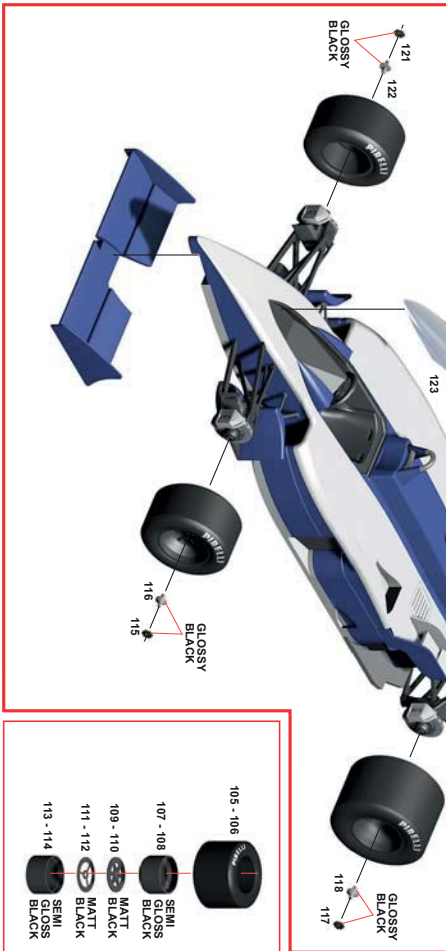

- 95-98 SEMI GLOSS BLACK
- 97-98 GLOSS BLACK
- 99-100 MATT BLACK
- 101-102 MATT BLACK
- 103-104 SEMI GLOSS BLACK

- 105-106 SEMI GLOSS BLACK
- 107-108 SEMI GLOSS BLACK
- 109-110 MATT BLACK
- 111-112 MATT BLACK
- 113-114 SEMI GLOSS BLACK