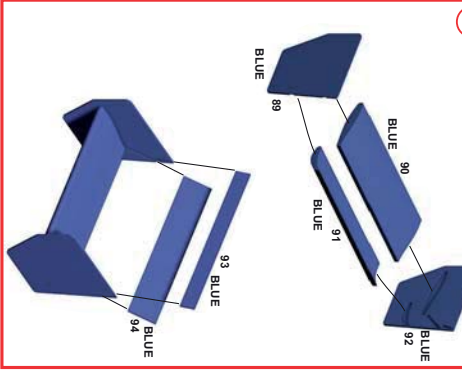

- 95-98 SEMI GLOSS BLACK
- 97-98 GLOSS BLACK
- 99-100 MATT BLACK
- 101-102 MATT BLACK
- 103-104 SEMI GLOSS BLACK

- 105-106 SEMI GLOSS BLACK
- 107-108 SEMI GLOSS BLACK
- 109-110 MATT BLACK
- 111-112 MATT BLACK
- 113-114 SEMI GLOSS BLACK

MONACO G. P. 1986
7 - R. PATRESE Ret. 8 - E. DE ANGELIS Ret.