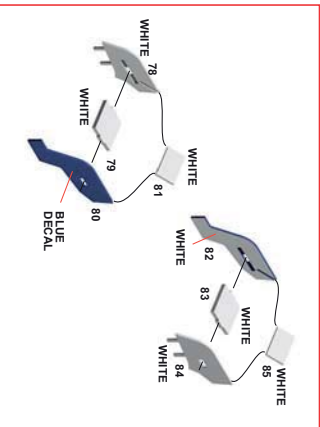

- 95-98 SEMI GLOSS BLACK
- 97-98 GLOSS BLACK
- 99-100 MATT BLACK
- 101-102 MATT BLACK
- 103-104 SEMI GLOSS BLACK

- 105-106 SEMI GLOSS BLACK
- 107-108 SEMI GLOSS BLACK
- 109-110 MATT BLACK
- 111-112 MATT BLACK
- 113-114 SEMI GLOSS BLACK

MONACO G. P. 1986
7 - R. PATRESE Ret. 8 - E. DE ANGELIS Ret.